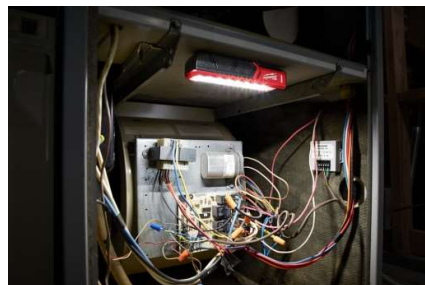

Корпус фонаря и линза разработаны с учетом защиты от ударов. Корпус из авиационного алюминия имеет химическую стойкость, степень защиты IP 67 позволяет погружать фонарь в воду на глубину до 1 метра и защищает от проникновения пыли.