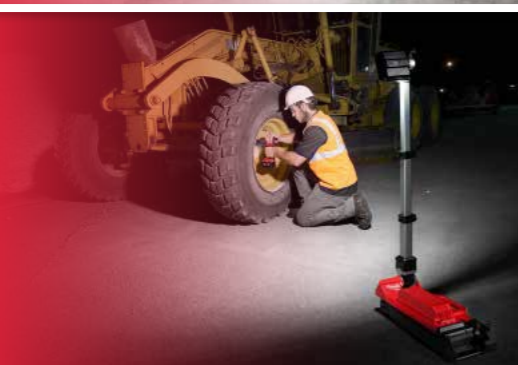

1 400 LIUMENŲ

M12 SAL-0
4933464823

249,00 € SU PVM
205,79 € BE PVM

IP34 3 000 LIUMENŲ

M18 HSAL-0
4933451392

579,00 € SU PVM
478,51 € BE PVM

IP54 2 000 LIUMENŲ

M18 SAL-0
4933451246

429,00 € SU PVM
354,55 € BE PVM

ŽIBINTUVĖLIAI

yra kompaktiški, todėl lengvai įkišami į kišenę ar pritvirtinami prie diržo, kad prireikus juos būtų lengva pasiekti.