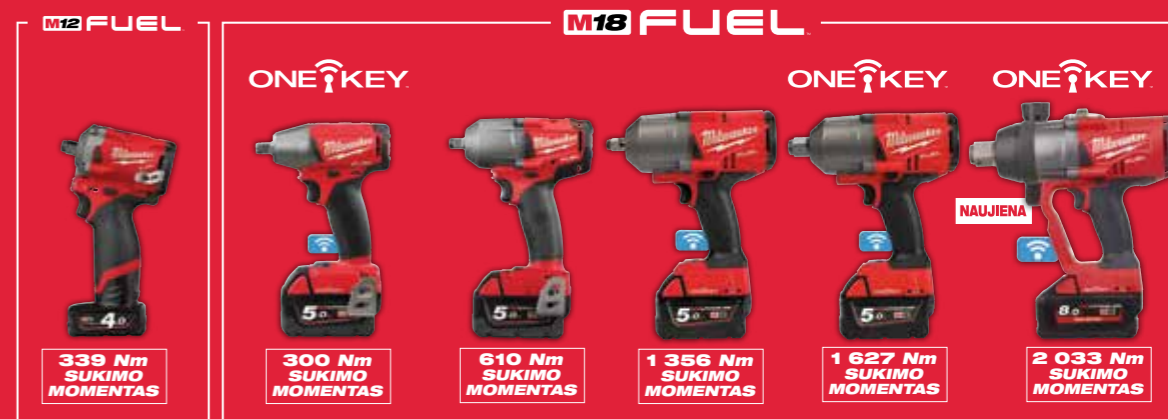

PASIRINKITE DARBUI TINKAMĄ SMŪGINĮ VERŽLIASUKĮ

**PATEN-
KINAME
JŪSŲ
POREI-
KIUS**

**YRA DAUGIAU
VERSIJŲ**

	M12	M18	M18	M18	M18	M18
	FIWF12-422X	ONEWF12-502X	FMTWF12-502X	ONEFHWF12-502X	ONEFHWF34-502X	ONEFHWF1-802X
Baterijos talpa (Ah)	1 x 2,0 ir 1 x 4,0	5,0	5,0	5,0	5,0	8,0
ONE-KEY™ įjungt	Ne	Taip	Ne	Taip	Taip	Taip
Įrankių tvirtinimas	1/2 col. kvadratinis	1/2 col. kvadratinis	1/2 col. kvadratinis	1/2 col. kvadratinis	3/4 col. kvadratinis	1 col. kvadratinis
Tinka kiti įrankiai	1/4 arba 3/8 col.	-	-	3/4 col.	1/2 col.	-
Galvučių laikiklis	Frikcinis žiedas	Frikcinis žiedas	Frikcinis žiedas	Užkertamasis kakliukas	Frikcinis žiedas	Frikcinis žiedas
Galimi kiti galvučių laikikliai	-	Užkertamasis kakliukas	Užkertamasis kakliukas	Frikcinis žiedas	-	-
Greičio nuostatos	4	4	3	4	4	4
Svoris su baterija (kg)	1,1	1,8	2,4	3,3	3,5	5,9
Didž. sukimo momentas (Nm)	339	300	610	1 356	1 627	2 033
Veržlės atsukimo momentas	-	-	-	1 898	2034	2 400
Tiekiamas	HD dėžėje	HD dėžėje	HD dėžėje	HD dėžėje	HD dėžėje	HD dėžėje
PREK. Nr.	4933464616	4933451374	4933459185	4933459727	4933459730	4933459733
Kaina (su PVM)	355,00 €	679,00 €	735,00 €	775,00 €	795,00 €	1039,00 €
Kaina (be PVM)	293,39 €	561,16 €	607,44 €	640,50 €	657,02 €	858,68 €

NAUJIENA