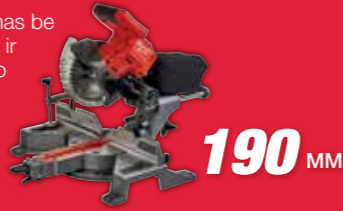

**685,00 €** SU PVM **566,12 €** BE PVM

M18 FMS190-0 | PREK. Nr. 4933459619

**M18 FUEL 190 MM KAMPŲ PJAUSTYMO PJŪKLAS**

**YPATYBĖS**

- Vienu 5,0 Ah baterijos įkrovimu minkštą 38 x 89 mm lentą atpjauna iki 299 kartų
- Pasukamas į abi puses: 48° kairėn ir dešinėn
- Tiekiamas be baterijų ir kroviklio