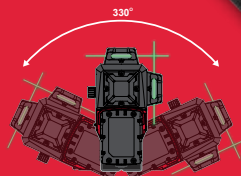

VERSTÄRKTE SELTENERDMAGNETE

Hält auch unter Last seine Position