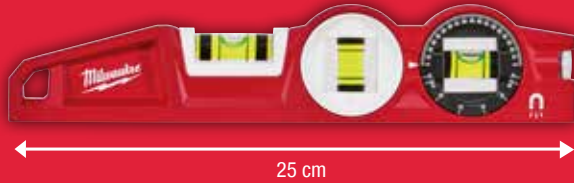

65,40 € inkl. MwSt.* **54,50 €** exkl. MwSt.*

Art.-Nr. 4932459096

TORPEDO 360°
WASSERWAAGE

23,88 € inkl. MwSt.* **19,90 €** exkl. MwSt.*

Art.-Nr. 4932459597