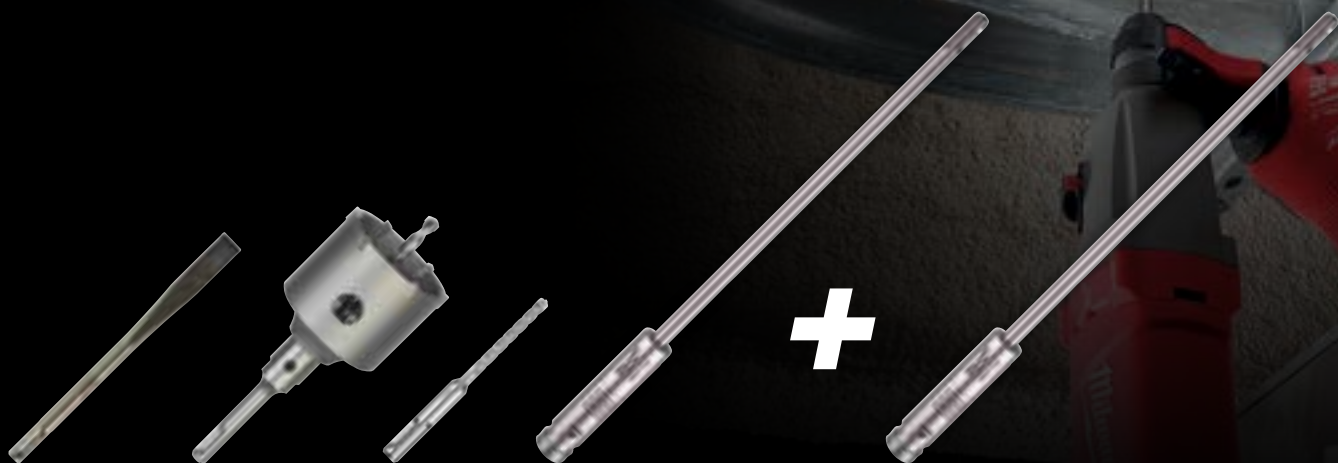

NAPŘÍKLAD VRTÁNÍ DO STROPU

SKLÍČIDLO

S VNĚJŠÍM PRŮMĚREM 21 MM

300 MM I 450 MM

2 DOSTUPNÉ DÉLKY

VŠESTRANNOST

MOŽNOST KOMBINOVÁNÍ SE VŠEMI TYPY PŘÍSLUŠENSTVÍ SDS-PLUS,
KOMPATIBILNÍ SE VŠEMI KLADIVY SDS-PLUS

NOVINKA