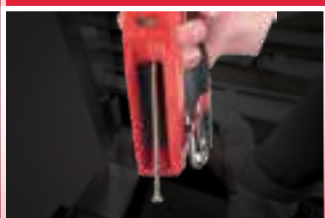

JIŽ BRZY

9 430,52 Kč BEZ DPH

11 411,00 Kč S DPH

M12 FDDXKIT-202X | Obj.č. 4933464979 (Dostupné také ve verzi 0)

M12 FUEL PŘÍKLEPOVÁ VRTAČKA S ODNÍMATELNÝM NÁSTAVCEM

VLASTNOSTI:

- Vysoce výkonný systém Milwaukee® pro vrtání a šroubování 4 v 1
- Výměnný systém držadla se 4 různými hlavami pro mnoho aplikací
- Díky možnosti montáže nástrojů přímo do vřetena s upínáním 1/4" je celková délka zařízení 130 mm
- Vyvážená rukojeť umožňuje mimořádnou kontrolu nářadí
- Společností Milwaukee® vyvinutý a vyrobený bezuhlíkový motor POWERSTATE™ poskytuje točivý moment až 34 Nm
- Kovová spona na opasek umožňuje rychlé a pohodlné zavěšení nářadí
- Inteligentní systém REDLINK PLUS™ poskytuje nářadí i akumulátoru pokročilou digitální ochranu a unikátně posiluje výkon nářadí při zatížení
- Akumulátor REDLITHIUM™-ION se vyznačuje moderní konstrukcí, pokročilou elektronikou a trvalým výkonem, a proto poskytuje delší dobu chodu a více práce za celou svoji životnost
- Flexibilní akumulátorový systém: pracuje se všemi akumulátory Milwaukee® M12™

V BALENÍ

MAGNETICKÉ MADLO